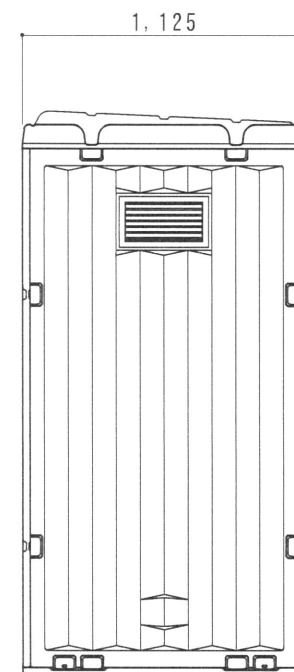

平面図 S=1/30

A 立面図 S=1/30

D 立面図 S=1/30

C 立面図 S=1/30

土台底面図 S=1/30

断面図 S=1/30

● GX-AS (水洗)

ルーフ	ポリエチレン製 ダブルウォール (中空) 成形品
サイドパネル	ポリエチレン製 ダブルウォール (中空) 成形品 t=30mm
バックパネル	ポリエチレン製 ダブルウォール (中空) 成形品 t=30mm ガラリ付
フロントパネル	ポリエチレン製 ダブルウォール (中空) 成形品 t=40mm
ドア	ポリエチレン製 ダブルウォール (中空) 成形品 t=30mm
(両面デザイン)	自閉装置付 (左右開き可能・両面使用可能)
床・土台	ポリエチレン製 ダブルウォール (中空) 成形品 t=60mm
衛生器具	陶器製和風洗落し床上給水両用便器 JANIS C416 樹脂製ロータンク
組立ボルト	ステンレス製 M8ボルトナット
附属品	多機能棚 (脱着式)、GX-Gロック、コートフック×2 ワンタッチペーパーホルダー、LEDセンサーライト ロータンク取付金具