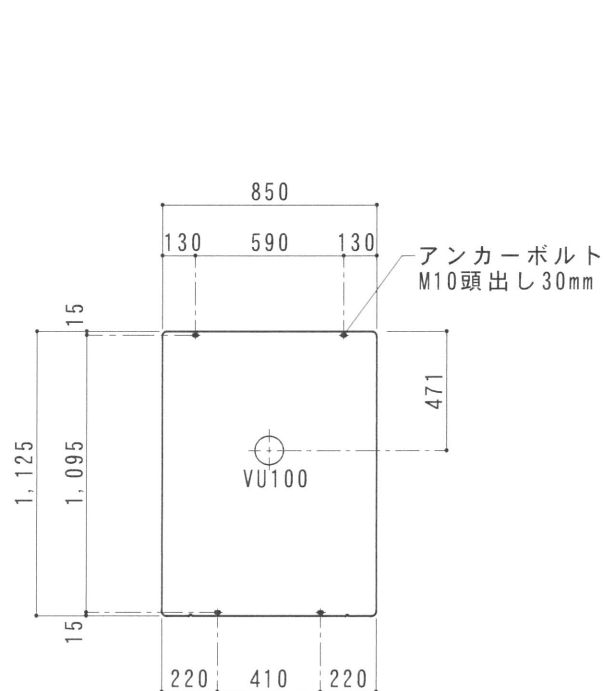

平面図 S=1/30

A 立面図 S=1/30

D 立面図 S=1/30

C 立面図 S=1/30

土台底面図 S=1/30

断面図 S=1/30

● GX-AS (水洗)

ルーフ	ポリエチレン製 ダブルウォール (中空) 成形品
サイドパネル	ポリエチレン製 ダブルウォール (中空) 成形品 t=30mm
バックパネル	ポリエチレン製 ダブルウォール (中空) 成形品 t=30mm ガラリ付
フロントパネル	ポリエチレン製 ダブルウォール (中空) 成形品 t=40mm
ドア	ポリエチレン製 ダブルウォール (中空) 成形品 t=30mm
(両面デザイン)	自閉装置付 (左右開き可能・両面使用可能)
床・土台	ポリエチレン製 ダブルウォール (中空) 成形品 t=60mm
衛生器具	陶器製和風洗落し床上給水両用便器 JANIS C416 樹脂製ロータンク
組立ボルト	ステンレス製 M8ボルトナット
附属品	多機能棚 (脱着式)、GX-Gロック、コートフック×2 ワンタッチペーパーホルダー、LEDセンサーライト ロータンク取付金具