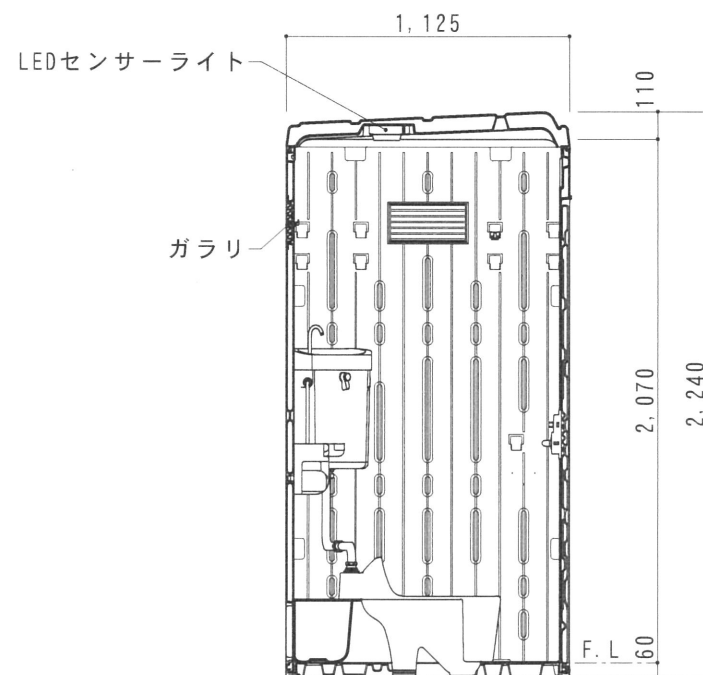

平面図 S=1/30

A 立面図 S=1/30

D 立面図 S=1/30

C 立面図 S=1/30

土台底面図 S=1/30

断面図 S=1/30

● GX-AS (水洗)

ルーフ	ポリエチレン製 ダブルウォール (中空) 成形品
サイドパネル	ポリエチレン製 ダブルウォール (中空) 成形品 t=30mm
バックパネル	ポリエチレン製 ダブルウォール (中空) 成形品 t=30mm ガラリ付
フロントパネル	ポリエチレン製 ダブルウォール (中空) 成形品 t=40mm
ドア	ポリエチレン製 ダブルウォール (中空) 成形品 t=30mm
(両面デザイン)	自閉装置付 (左右開き可能・両面使用可能)
床・土台	ポリエチレン製 ダブルウォール (中空) 成形品 t=60mm
衛生器具	陶器製和風洗落し床上給水両用便器 JANIS C416 樹脂製ロータンク
組立ボルト	ステンレス製 M8ボルトナット
附属品	多機能棚 (脱着式)、GX-Gロック、コートフック×2 ワンタッチペーパーホルダー、LEDセンサーライト ロータンク取付金具