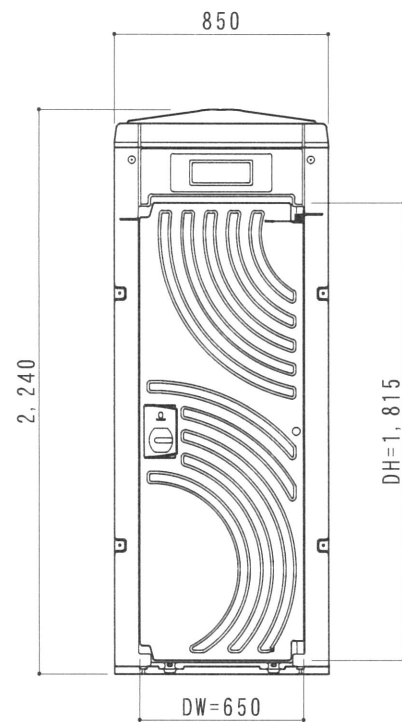

平面図 S=1/30

A 立面図 S=1/30

D 立面図 S=1/30

C 立面図 S=1/30

土台底面図 S=1/30

断面図 S=1/30

● GX-AS (水洗)

ルーフ	ポリエチレン製 ダブルウォール (中空) 成形品
サイドパネル	ポリエチレン製 ダブルウォール (中空) 成形品 t=30mm
バックパネル	ポリエチレン製 ダブルウォール (中空) 成形品 t=30mm ガラリ付
フロントパネル	ポリエチレン製 ダブルウォール (中空) 成形品 t=40mm
ドア	ポリエチレン製 ダブルウォール (中空) 成形品 t=30mm
(両面デザイン)	自閉装置付 (左右開き可能・両面使用可能)
床・土台	ポリエチレン製 ダブルウォール (中空) 成形品 t=60mm
衛生器具	陶器製和風洗落し床上給水両用便器 JANIS C416 樹脂製ロータンク
組立ボルト	ステンレス製 M8ボルトナット
附属品	多機能棚 (脱着式)、GX-Gロック、コートフック×2 ワンタッチペーパーホルダー、LEDセンサーライト ロータンク取付金具