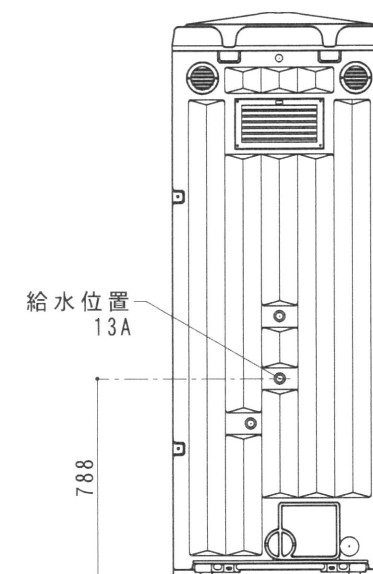

平面図 S=1/30

A 立面図 S=1/30

D 立面図 S=1/30

C 立面図 S=1/30

土台底面図 S=1/30

断面図 S=1/30

● GX-AS (水洗)

ルーフ	ポリエチレン製 ダブルウォール (中空) 成形品
サイドパネル	ポリエチレン製 ダブルウォール (中空) 成形品 t=30mm
バックパネル	ポリエチレン製 ダブルウォール (中空) 成形品 t=30mm ガラリ付
フロントパネル	ポリエチレン製 ダブルウォール (中空) 成形品 t=40mm
ドア	ポリエチレン製 ダブルウォール (中空) 成形品 t=30mm
(両面デザイン)	自閉装置付 (左右開き可能・両面使用可能)
床・土台	ポリエチレン製 ダブルウォール (中空) 成形品 t=60mm
衛生器具	陶器製和風洗落し床上給水両用便器 JANIS C416 樹脂製ロータンク
組立ボルト	ステンレス製 M8ボルトナット
附属品	多機能棚 (脱着式)、GX-Gロック、コートフック×2 ワンタッチペーパーホルダー、LEDセンサーライト ロータンク取付金具